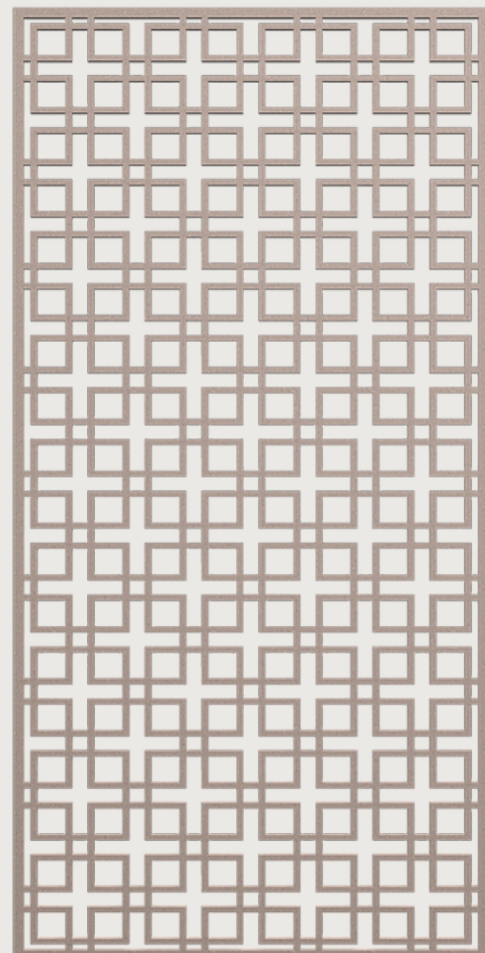

Lembra-nos as várias camadas necessárias para a construção de habitações para os estudantes, que tanto representam esta cidade

16) MOSTEIRO

Personifica a arquitetura medieval dos nossos mosteiros

1

1

2

2

**GREEN
FUSE**

Painel MOSTEIRO

Painéis Decorativos

17) ESTRELA

Couraça da Estrela, é uma das zonas emblemáticas da cidade. Painel exhibe formato que nos remete para este nome

18) CHOUPAL

Mata Nacional, imortalizada pelos poetas